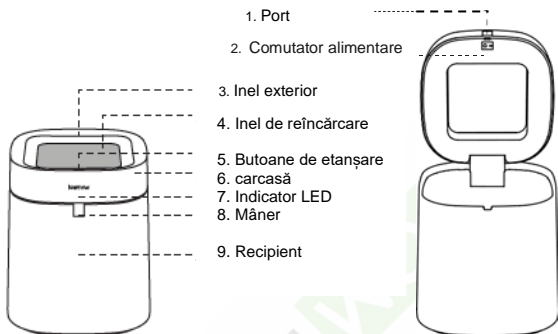

16. Curățarea și întreținerea nu vor fi realizate de către copii fără supraveghere.

 ROBOT WORLD

Prezentare generală a produsului

RO

Parametri de bază

Articol	Parametru
Capacitate	16,6l
Baterie	3,7 V 2000 mAh
Timp de încărcare	2 ore
Puterea de intrare	5V CC 2A